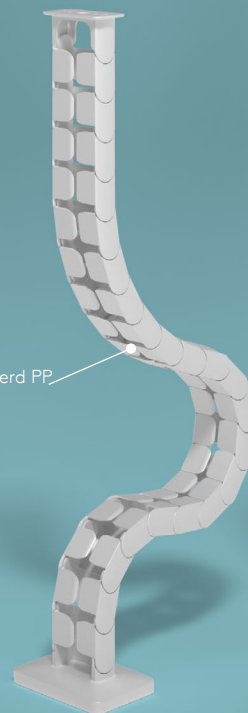

# Addit kabelgeleider 82 cm – bureau 45

De Addit kabelgeleider is geschikt voor bureaus tot 82 cm hoog en is de perfecte manier om kabels op te ruimen. De verzwaarde vloerplaat zorgt voor extra stabiliteit zodat de geleider recht blijft. Gemaakt van 100% gerecycled PP.

- Voor het opruimen en bundelen van kabels onder het bureau.
- Makkelijk aan te passen door elementen toe te voegen/te verwijderen.
- Geschikt voor bureauhoogte tot 820 mm.
- 100% gerecycled PP (Polypropyleen).
- Geschikt voor 18 x 7 mm kabels of 98 x 3 mm kabels.
- Verzwaarde vloerplaat voor stabiliteit.
- Lengte: 825 mm.
- Geproduceerd in Nederland: Nederlands ontwerp, Nederlandse kwaliteit.
- Inclusief stickers en schroeven om de kabelgeleider aan het bureau te bevestigen.
- Komt in aanmerking voor het Dataflex retourneringsprogramma.