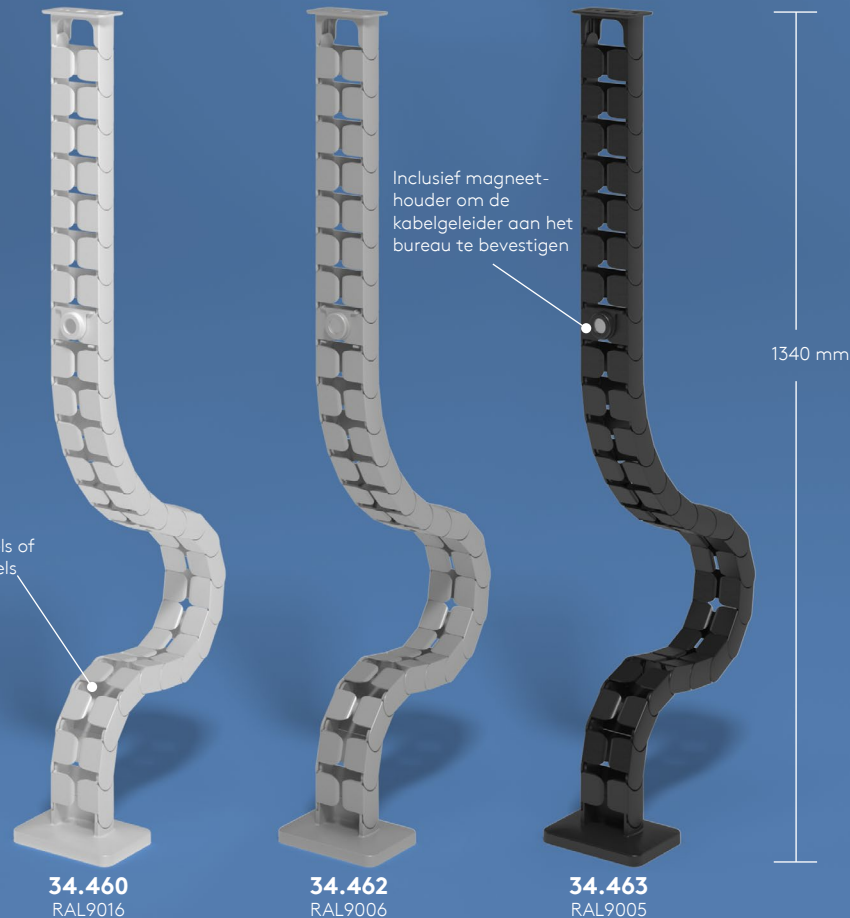

- Voor het opruimen en bundelen van kabels onder het bureau.
- Makkelijk aan te passen door elementen toe te voegen/te verwijderen.
- Geschikt voor bureauhoogte tot 820 mm.
- 100% gerecycled PP (Polypropyleen).
- Geschikt voor 18 x 7 mm kabels of 98 x 3 mm kabels.
- Verzwaarde vloerplaat voor stabiliteit.
- Lengte: 825 mm.
- Geproduceerd in Nederland: Nederlands ontwerp, Nederlandse kwaliteit.
- Inclusief stickers en schroeven om de kabelgeleider aan het bureau te bevestigen.
- Komt in aanmerking voor het Dataflex retourneringsprogramma.

**34.450**  
RAL9016

**34.452**  
RAL9006

**34.453**  
RAL9005

825 mm

# Addit kabelgeleider zit-sta 130 cm set – bureau 46

Met de Addit kabelgeleider voor zit-sta-bureaus bergt u kabels netjes op en worden ze van uw bureau naar de vloer geleid. De extra lengte maakt het de ideale oplossing voor zit-sta-werkplekken, en het is eenvoudig aan te passen door het toevoegen/verwijderen van componenten. De magneetbevestiging zorgt ervoor dat de kabelgeleider op zijn plaats blijft, terwijl de verzwaarde vloerplaat voor nog meer stabiliteit zorgt. Gemaakt van 100% gerecycled PP.

- Voor het opruimen en bundelen van kabels onder het bureau.
- Makkelijk aan te passen door items toe te voegen/ te verwijderen.
- Geschikt voor zit-sta-bureaus tot 1300 mm hoog.
- 100% gerecycled PP (Polypropyleen).
- Geschikt voor 18 x 7 mm kabels of 98 x 3 mm kabels.
- Verzwaarde vloerplaat voor stabiliteit.
- Lengte: 1340 mm.
- Geproduceerd in Nederland: Nederlands ontwerp, Nederlandse kwaliteit.
- Inclusief magneethouder (34.480) plus stickers/schroeven om de kabelgeleider aan het bureau te bevestigen.
- Komt in aanmerking voor het Dataflex retourneringsprogramma.