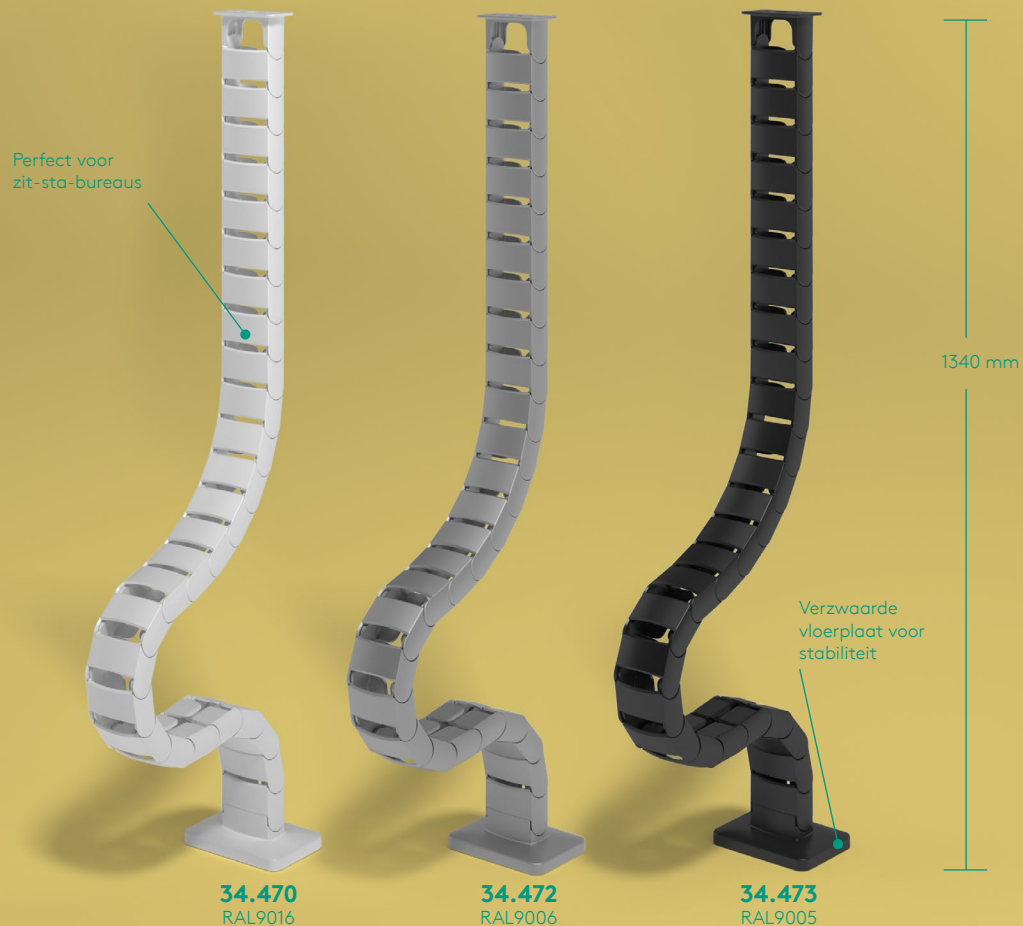

- Voor het opruimen en bundelen van kabels onder het bureau.
- Makkelijk aan te passen door items toe te voegen/ te verwijderen.
- Geschikt voor zit-sta-bureaus tot 1300 mm hoog.
- 100% gerecycled PP (Polypropyleen).
- Geschikt voor 18 x 7 mm kabels of 98 x 3 mm kabels.
- Verzwaarde vloerplaat voor stabiliteit.
- Lengte: 1340 mm.
- Geproduceerd in Nederland: Nederlands ontwerp, Nederlandse kwaliteit.
- Inclusief magneethouder (34.480) plus stickers/schroeven om de kabelgeleider aan het bureau te bevestigen.
- Komt in aanmerking voor het Dataflex retourneringsprogramma.

# Addit kabelgeleider zit-sta 130 cm – bureau 47

Wij bieden een stijlvolle kabeloplossing voor uw zit-sta-bureau. De Addit-kabelgeleider verbergt en geleidt kabels voor bureaus tot 130 cm. Hij wordt geleverd met een verzwaarde vloerplaat voor extra stabiliteit en stickers/schroeven om alles op zijn plaats te houden. En omdat hij gemaakt is van 100% gerecycled PP, is hij niet alleen slim en stijlvol, maar ook duurzaam.

- Voor het opruimen en bundelen van kabels onder het bureau.
- Makkelijk aan te passen door items toe te voegen/ te verwijderen.
- Geschikt voor zit-sta-bureaus tot 1300 mm hoog.
- 100% gerecycled PP (Polypropyleen).
- Geschikt voor 18 x 7 mm kabels of 98 x 3 mm kabels.
- Verzwaarde vloerplaat voor stabiliteit.
- Lengte: 1340 mm.
- Geproduceerd in Nederland: Nederlands ontwerp, Nederlandse kwaliteit.
- Inclusief stickers en schroeven om de kabelgeleider aan het bureau te bevestigen.
- Komt in aanmerking voor het Dataflex retourneringsprogramma.