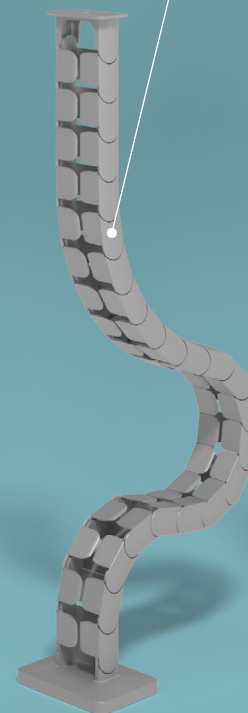

34.452
RAL9006