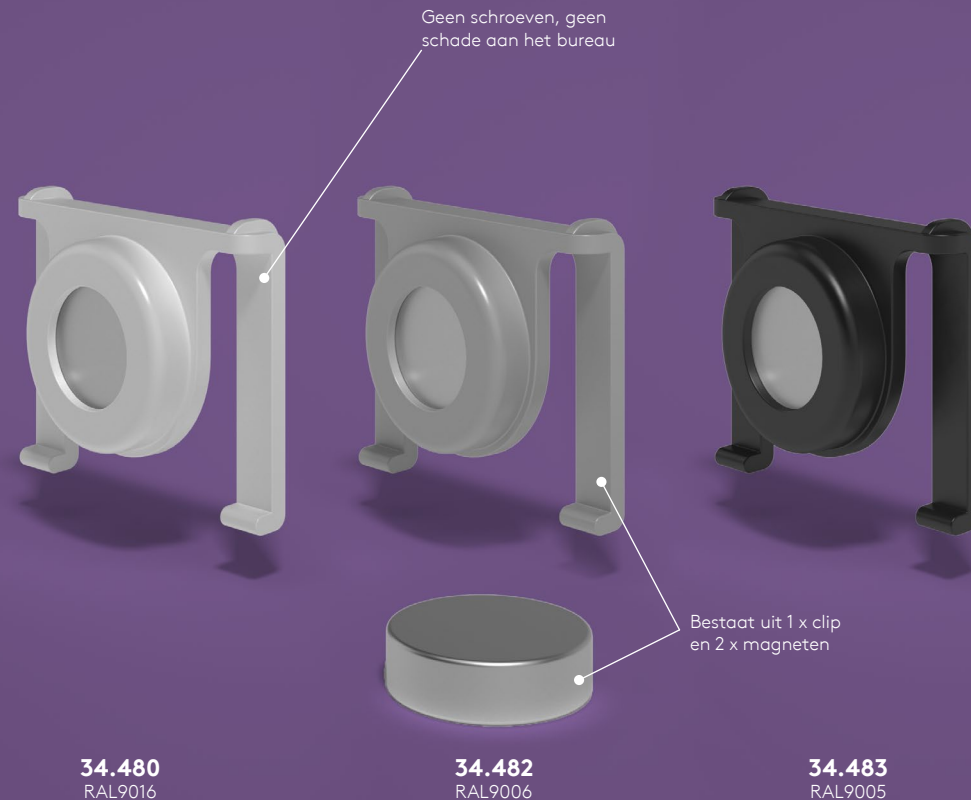

Addit kabelgeleider - magneetbevestiging 48

Met deze magneetbevestiging kan de installatie van uw Addit-kabelgeleider niet eenvoudiger zijn. Er zijn geen schroeven, dus geen gedoe en geen schade aan uw bureau. Het magnetische element klikt de kabelgeleider eenvoudig vast aan elk metalen punt op een bureaupoot of traverse, en aan de bovenzijde voor extra ondersteuning. 100% gerecycled PP: slim en duurzaam.

- Probleemloze montageset voor Addit-kabelgeleiding.
- Verbetert de geleiding van de kabelworm.
- Klikt op elk metalen element op elke hoogte.
- 100% gerecycled PP (Polypropyleen).
- Magnetische montage via boven- en middenelementen.
- Geen schroeven, geen schade aan het bureau.
- Bestaat uit 1 clip en 2 magneten.
- Geproduceerd in Nederland: Nederlands ontwerp, Nederlandse kwaliteit.
- Komt in aanmerking voor het Dataflex retourneringsprogramma.