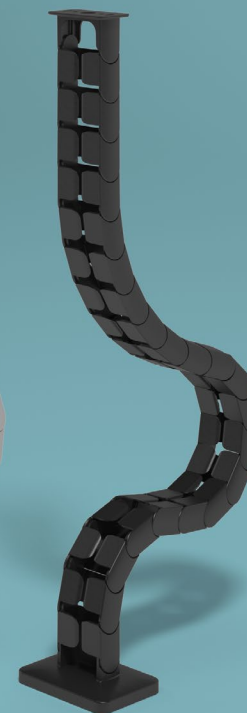

34.453
RAL9005

825 mm