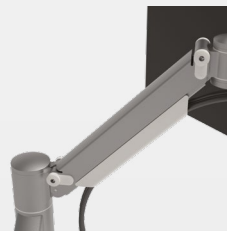

viewmate 

plus 

dataflex

feeling at work

Viewmate Plus: il portento dell'ergonomia che conquista con la sua semplicità

Tutti i monitor hanno dei piedistalli che, oltre ad occupare molto spazio, ci obbligano ad assumere posture scorrette. È per questo che i bracci porta monitor sono diventati un elemento essenziale per creare una postazione di lavoro pratica ed ergonomica. L'uso di accessori ergonomici come i bracci porta monitor può aumentare la produttività fino al 15%, oltre a liberare spazio di lavoro considerevole sulla scrivania rispettando la "politica della scrivania sgombra". Tuttavia, molti bracci porta monitor sono cari, troppo complessi, instabili o realizzati in modo non ottimale.

Proprio per questo abbiamo progettato e dato vita a Viewmate Plus, il portento dell'ergonomia che conquista con la sua semplicità.

Dopo un lungo processo di sviluppo, abbiamo raggiunto quello che crediamo sia il braccio porta monitor per eccellenza, adatto a un'ampia gamma di postazioni di lavoro: Viewmate Plus. La sua semplicità si rispecchia nella solida struttura in acciaio, che rende Viewmate Plus completamente affidabile e adatto a praticamente tutti i tipi di monitor.

Questo braccio porta monitor è robusto, estremamente semplice e garantisce prestazioni migliori rispetto a prodotti concorrenti per quanto riguarda il prezzo, la regolazione ergonomica e la facilità d'uso. E questo grazie al design dinamico a molla che permette di regolare il monitor alla posizione desiderata. Ecco perché Viewmate Plus è perfetto per l'hot desking.

Caratteristiche

- Può supportare anche un notebook o un tablet
- Dotato di una molla a trazione estremamente durevole
- Intervallo di regolazione dinamica dell'altezza di 340 mm
- Capacità di peso: minimo 2 kg e massimo 8 kg per monitor
- Regolazione della profondità indipendente
- Gestione dei cavi integrata
- Dotato di fissaggio con morsetto a scrivania e fissaggio per scrivania con foro passante