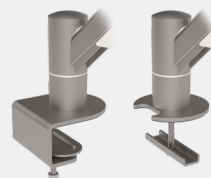

viewmate 

plus 

dataflex

feeling at work

Viewmate Plus: il portento dell'ergonomia che conquista con la sua semplicità

Tutti i monitor hanno dei piedistalli che, oltre ad occupare molto spazio, ci obbligano ad assumere posture scorrette. È per questo che i bracci porta monitor sono diventati un elemento essenziale per creare una postazione di lavoro pratica ed ergonomica. L'uso di accessori ergonomici come i bracci porta monitor può aumentare la produttività fino al 15%, oltre a liberare spazio di lavoro considerevole sulla scrivania rispettando la "politica della scrivania sgombra". Tuttavia, molti bracci porta monitor sono cari, troppo complessi, instabili o realizzati in modo non ottimale.

Proprio per questo abbiamo progettato e dato vita a Viewmate Plus, il portento dell'ergonomia che conquista con la sua semplicità.

Dopo un lungo processo di sviluppo, abbiamo raggiunto quello che crediamo sia il braccio porta monitor per eccellenza, adatto a un'ampia gamma di postazioni di lavoro: Viewmate Plus. La sua semplicità si rispecchia nella solida struttura in acciaio, che rende Viewmate Plus completamente affidabile e adatto a praticamente tutti i tipi di monitor.

Questo braccio porta monitor è robusto, estremamente semplice e garantisce prestazioni migliori rispetto a prodotti concorrenti per quanto riguarda il prezzo, la regolazione ergonomica e la facilità d'uso. E questo grazie al design dinamico a molla che permette di regolare il monitor alla posizione desiderata. Ecco perché Viewmate Plus è perfetto per l'hot desking.

Caratteristiche

- Può supportare anche un notebook o un tablet
- Dotato di una molla a trazione estremamente durevole
- Intervallo di regolazione dinamica dell'altezza di 340 mm
- Capacità di peso: minimo 2 kg e massimo 8 kg per monitor
- Regolazione della profondità indipendente
- Gestione dei cavi integrata
- Dotato di fissaggio con morsetto a scrivania e fissaggio per scrivania con foro passante