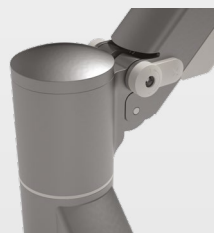

viewmate 

plus 

dataflex

feeling at work

Viewmate Plus: il portento dell'ergonomia che conquista con la sua semplicità

Tutti i monitor hanno dei piedistalli che, oltre ad occupare molto spazio, ci obbligano ad assumere posture scorrette. È per questo che i bracci porta monitor sono diventati un elemento essenziale per creare una postazione di lavoro pratica ed ergonomica. L'uso di accessori ergonomici come i bracci porta monitor può aumentare la produttività fino al 15%, oltre a liberare spazio di lavoro considerevole sulla scrivania rispettando la "politica della scrivania sgombra". Tuttavia, molti bracci porta monitor sono cari, troppo complessi, instabili o realizzati in modo non ottimale.

Proprio per questo abbiamo progettato e dato vita a Viewmate Plus, il portento dell'ergonomia che conquista con la sua semplicità.

Dopo un lungo processo di sviluppo, abbiamo raggiunto quello che crediamo sia il braccio porta monitor per eccellenza, adatto a un'ampia gamma di postazioni di lavoro: Viewmate Plus. La sua semplicità si rispecchia nella solida struttura in acciaio, che rende Viewmate Plus completamente affidabile e adatto a praticamente tutti i tipi di monitor.

Questo braccio porta monitor è robusto, estremamente semplice e garantisce prestazioni migliori rispetto a prodotti concorrenti per quanto riguarda il prezzo, la regolazione ergonomica e la facilità d'uso. E questo grazie al design dinamico a molla che permette di regolare il monitor alla posizione desiderata. Ecco perché Viewmate Plus è perfetto per l'hot desking.

Caratteristiche

- Può supportare anche un notebook o un tablet
- Dotato di una molla a trazione estremamente durevole
- Intervallo di regolazione dinamica dell'altezza di 340 mm
- Capacità di peso: minimo 2 kg e massimo 8 kg per monitor
- Regolazione della profondità indipendente
- Gestione dei cavi integrata
- Dotato di fissaggio con morsetto a scrivania e fissaggio per scrivania con foro passante