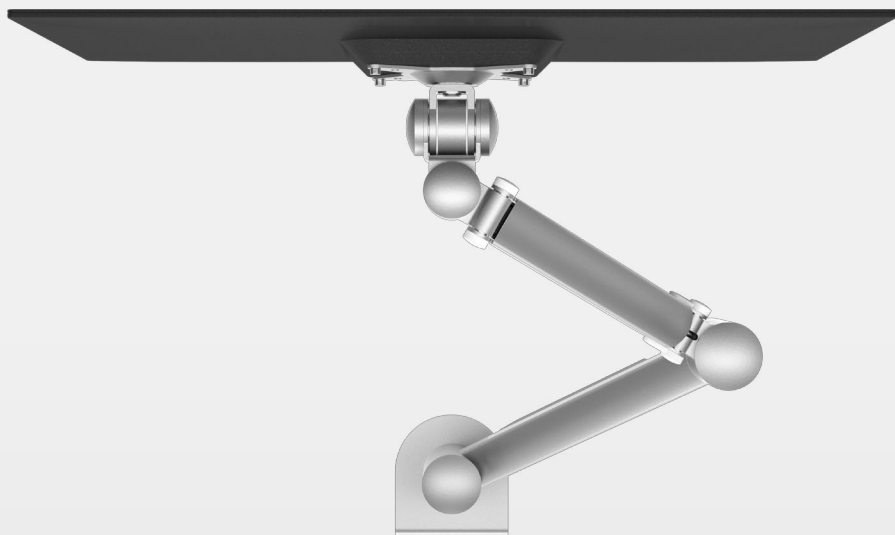

viewmate 

plus 

dataflex

feeling at work

Viewmate Plus: il portento dell'ergonomia che conquista con la sua semplicità

Tutti i monitor hanno dei piedistalli che, oltre ad occupare molto spazio, ci obbligano ad assumere posture scorrette. È per questo che i bracci porta monitor sono diventati un elemento essenziale per creare una postazione di lavoro pratica ed ergonomica. L'uso di accessori ergonomici come i bracci porta monitor può aumentare la produttività fino al 15%, oltre a liberare spazio di lavoro considerevole sulla scrivania rispettando la "politica della scrivania sgombra". Tuttavia, molti bracci porta monitor sono cari, troppo complessi, instabili o realizzati in modo non ottimale.

Proprio per questo abbiamo progettato e dato vita a Viewmate Plus, il portento dell'ergonomia che conquista con la sua semplicità.

Dopo un lungo processo di sviluppo, abbiamo raggiunto quello che crediamo sia il braccio porta monitor per eccellenza, adatto a un'ampia gamma di postazioni di lavoro: Viewmate Plus. La sua semplicità si rispecchia nella solida struttura in acciaio, che rende Viewmate Plus completamente affidabile e adatto a praticamente tutti i tipi di monitor.

Questo braccio porta monitor è robusto, estremamente semplice e garantisce prestazioni migliori rispetto a prodotti concorrenti per quanto riguarda il prezzo, la regolazione ergonomica e la facilità d'uso. E questo grazie al design dinamico a molla che permette di regolare il monitor alla posizione desiderata. Ecco perché Viewmate Plus è perfetto per l'hot desking.

Caratteristiche

- Può supportare anche un notebook o un tablet
- Dotato di una molla a trazione estremamente durevole
- Intervallo di regolazione dinamica dell'altezza di 340 mm
- Capacità di peso: minimo 2 kg e massimo 8 kg per monitor
- Regolazione della profondità indipendente
- Gestione dei cavi integrata
- Dotato di fissaggio con morsetto a scrivania e fissaggio per scrivania con foro passante